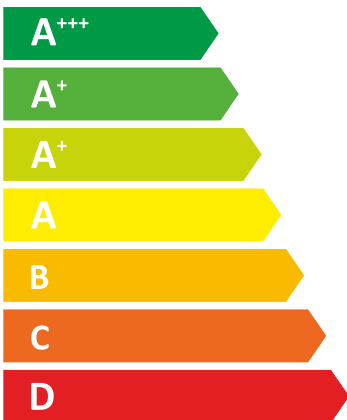

ENERGY

енергия • ενεργεια

Y IJA
IE IA

Zakład Budowy Kociołóv
"BUD-KOT" Mirosław Śliwa

Typ kocioła:
Klaster 5P 11

11 kW